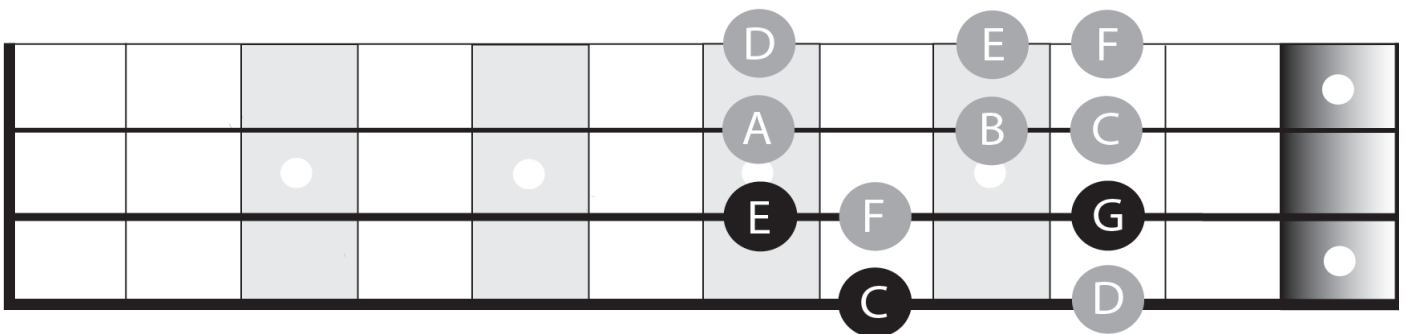

BASS VIDEO . ACADEMY

by Eddi Andreas

Modes – Phrygisch

Tonleiter C-Dur über eineinhalb Oktaven

Dreiklang C-Dur (schwarze Töne)

BASS VIDEO . ACADEMY

by Eddi Andreas

Tonleiter E-Phrygisch (schwarze Töne)

Dreiklang E-Moll (schwarze Töne)