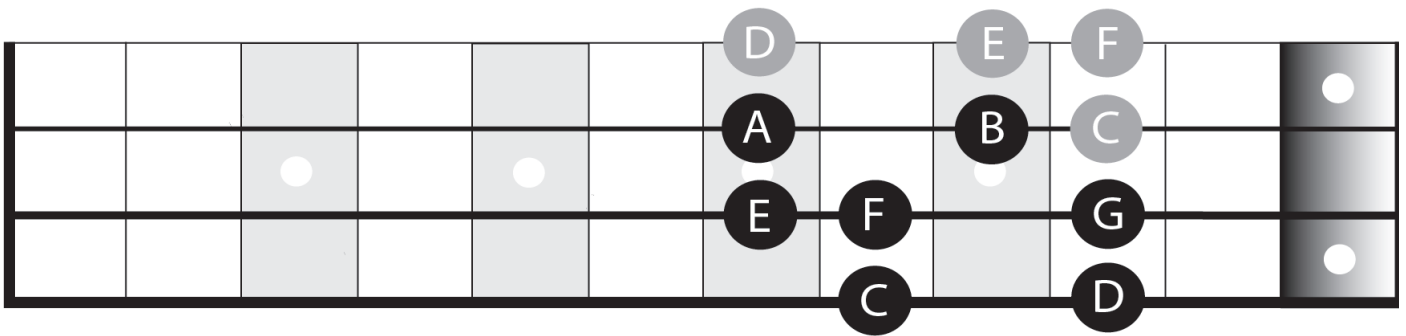

BASS VIDEO . ACADEMY

by Eddi Andreas

Modes – Phrygisch

Tonleiter C-Dur über eineinhalb Oktaven

Dreiklang C-Dur (schwarze Töne)

BASS VIDEO . ACADEMY

by Eddi Andreas

Tonleiter E-Phrygisch (schwarze Töne)

Dreiklang E-Moll (schwarze Töne)