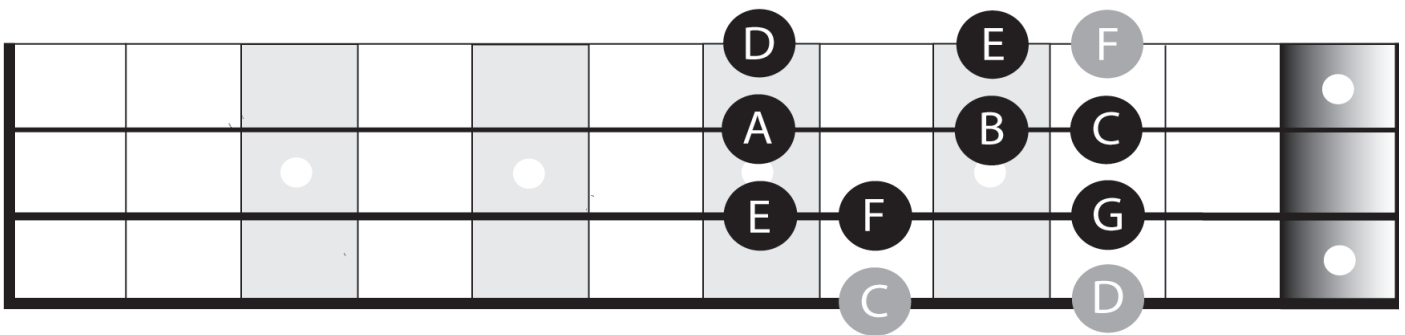

BASS VIDEO . ACADEMY

by Eddi Andreas

Modes – Phrygisch

Tonleiter C-Dur über eineinhalb Oktaven

Dreiklang C-Dur (schwarze Töne)

BASS VIDEO . ACADEMY

by Eddi Andreas

Tonleiter E-Phrygisch (schwarze Töne)

Dreiklang E-Moll (schwarze Töne)